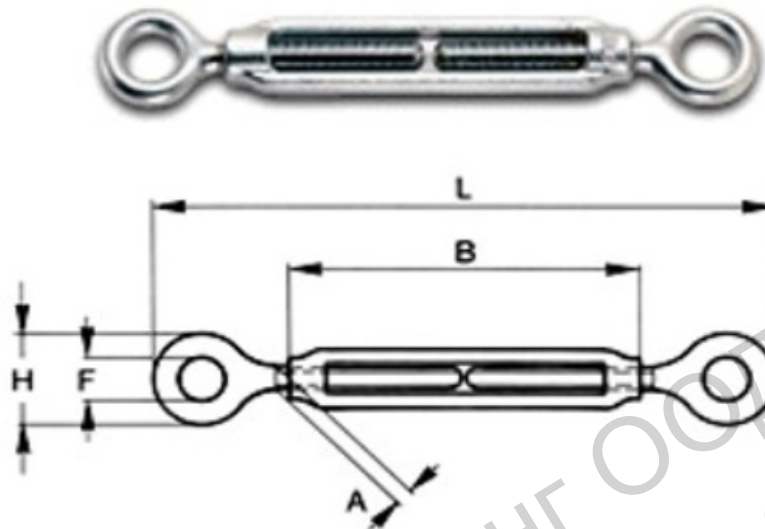

Обтегач QD Rigging China за въжета тип ухо-ухо поцинкован M10x150x230 мм, 0.300 т

Код	Артикул	Размер А / мм	Размер тяло / мм	Размер L max / мм	W.L.L. / kg	Марка	Кол.в опаковка
14040	ОБТЕГАЧ 6 XX	6	100	215	100	бр.	1
14041	ОБТЕГАЧ 8 XX	8	125	280	200	бр.	1
14042	ОБТЕГАЧ 10 XX	10	150	325	300	бр.	1
14043	ОБТЕГАЧ 12 XX	12	200	430	500	бр.	1
14044	ОБТЕГАЧ 16 XX	16	250	540	1000	бр.	1
14045	ОБТЕГАЧ 20 XX	20	300	670	1500	бр.	1
14046	ОБТЕГАЧ 22 XX	22	320	740	2200	бр.	1
14047	ОБТЕГАЧ 24 XX	24	350	830	3000	бр.	1

Продукт: [Обтегач QD Rigging China за въжета тип ухо-ухо поцинкован M10x150x230 мм, 0.300 т](#)

Категория: [Такелаж - карабинери, скоби, обтегачи и принадлежности](#)

Марка: [QD Rigging China](#)

Тип: [Обтегач](#)